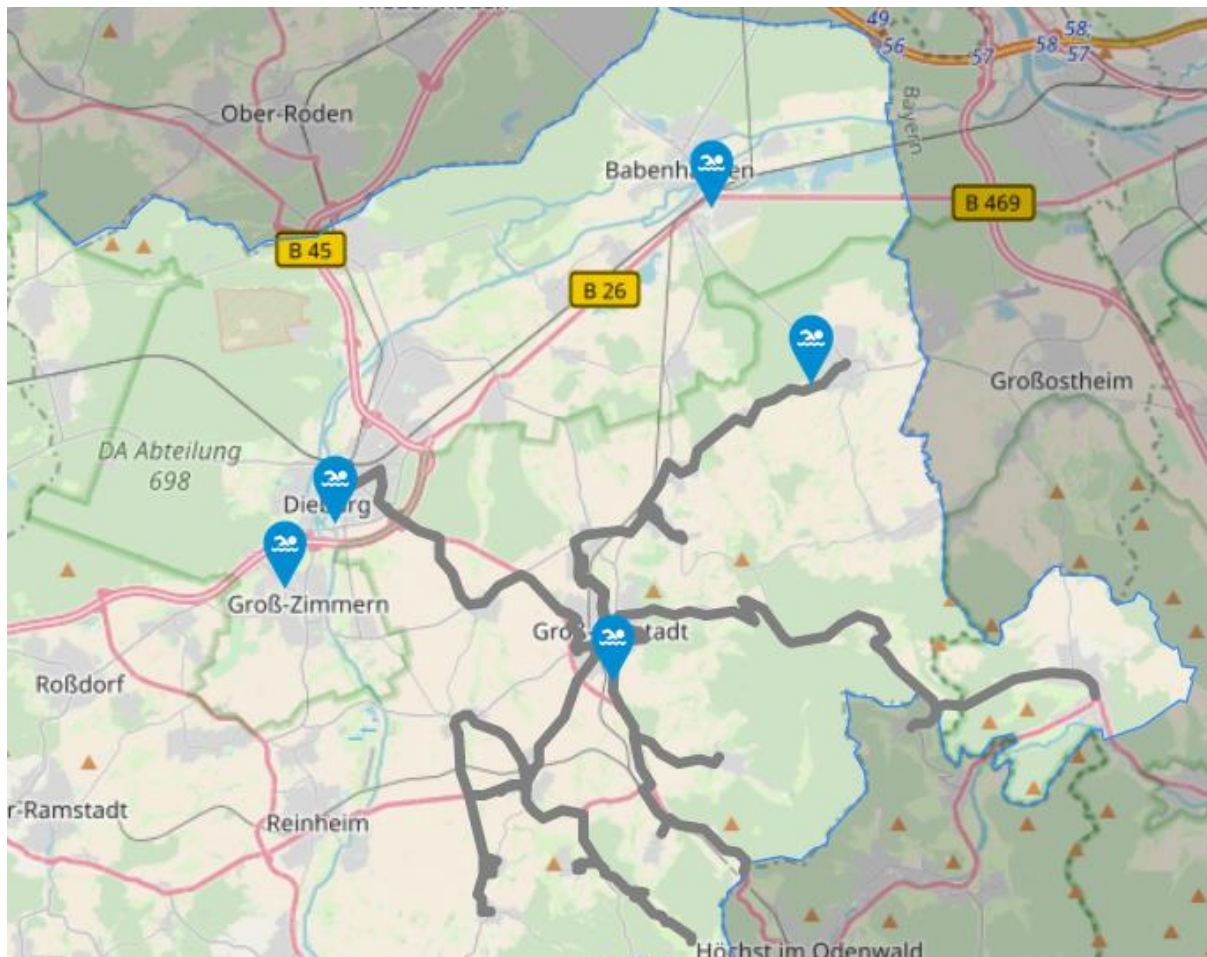

Eignung:

Jan	Feb	Mär	Apr	Mai	Jun	Jul	Aug	Sep	Okt	Nov	Dez

Kartenansicht: