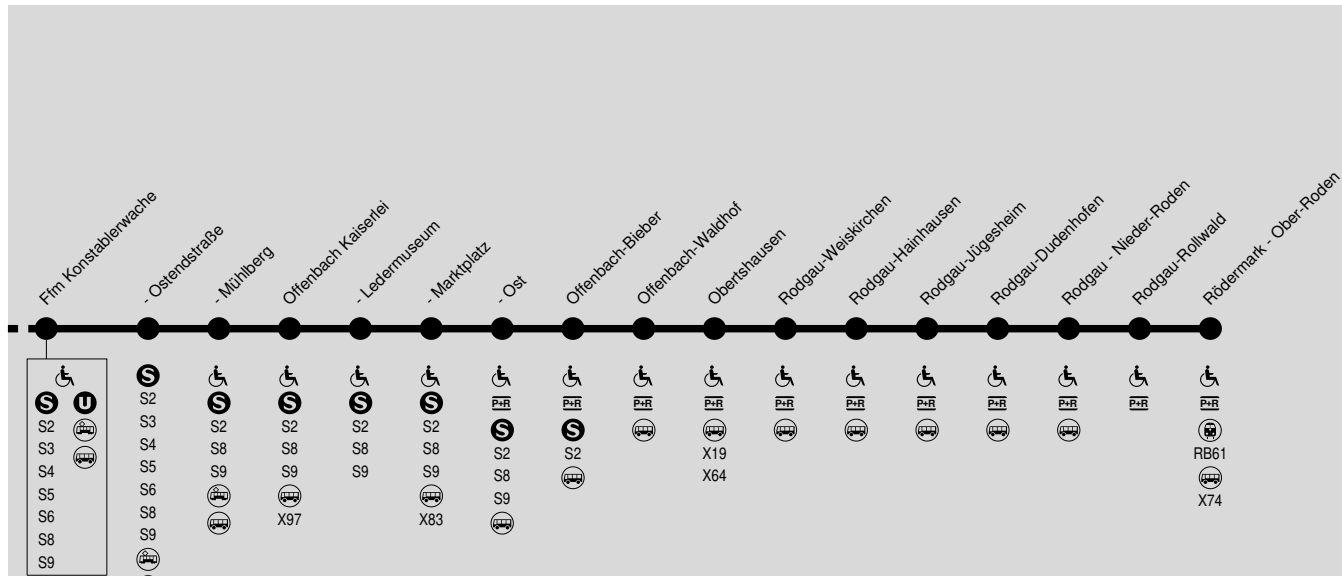

S8
S9

RE9
RB10
S9

RE4
RE14

X17

S2

RE4	RE20
RE9	RB22
RB10	
RB11	S2
RB12	
RE14	

S2

S2

S2
S3
S4
S5
S6
S8
S9

: Station für Rollstuhlfahrer zugänglich
 : Station für Rollstuhlfahrer mit Hilfe zugänglich

Zwischen Frankfurt Konstaberwache und Offenbach Marktplatz verkehrt täglich die Nachtbuslinie n65.