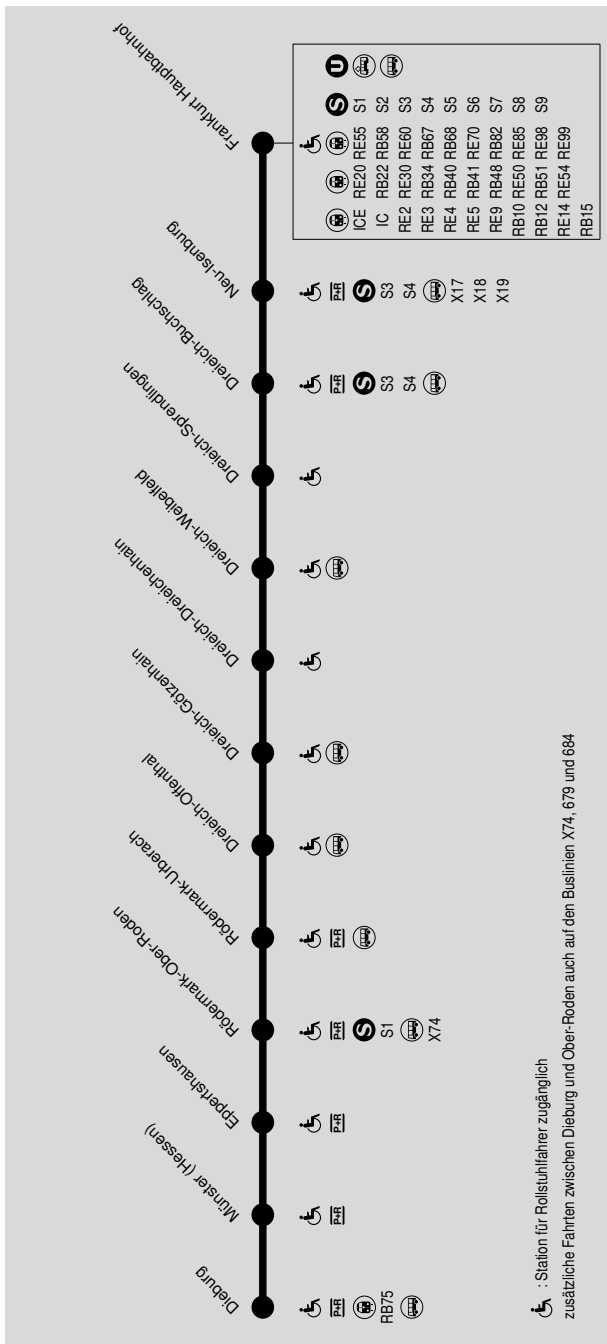

Bensheim ▲	12.57	13.10	13.57	14.11	14.57	15.10	15.58	16.11	16.57	17.10	17.57	18.10	18.59	19.10	19.57	20.11	20.57	21.10	21.55	
Heppenheim (Bergstr) ▲	13.01	13.14	14.01	14.15	15.01	15.14	16.01	16.16	17.01	17.14	18.01	18.14	19.03	19.14	20.01	20.15	21.01	21.14	21.59	
Weinheim (Bergstr) Hbf ▲	13.13	13.22	14.13	14.23	15.13	15.22	16.13	16.24	17.13	17.22	18.13	18.22	19.15	19.22	20.12	20.23	21.13	21.22	22.10	
Neu-Edingen/Friedrichsfeld #	ab	13.31	13.32	14.31	14.33	15.31	15.32	16.31	16.34	17.30	17.32	18.27	18.33	19.29	19.32	20.29	20.34	21.30	21.32	22.28
Mannheim Hbf #	an	13.44	14.46	15.40	15.45	16.41	17.39	18.36	19.39	20.39	21.40	22.37								
Heidelberg Hbf #	an	13.39	14.39	15.40	16.41	17.39	18.36	19.39	20.39	21.40	22.37									

Vom 02.01. bis 21.01. und ab 16.07.2024 gilt wegen der Riedbahnspernung ein umfangreiches Ersatzkonzept. Informationen siehe www.rmv.de

Sonn- und Feiertag

Linie	RE60		RB68		RE60		RB68		RE60		RB68		RE60		RB68	
	cs	cs	cs	cs	WE	d3	WE	d3	WE	d3	WE	d3	WE	d3	WE	d3
Verkehrsbeschränkung																
Frankfurt Hauptbahnhof	ab	21.34	22.06	22.34	23.12	23.32	0.06	0.31	2.04							
Langen (Hess)		21.43	22.17	22.43	23.21	23.42	0.15	0.42	2.14							
Darmstadt Hauptbahnhof	an	21.53	22.25	22.51	23.31	23.51	0.24	0.51	2.24							
Darmstadt Hauptbahnhof	ab	22.30	22.53	23.33	0.30	2.36										
Darmstadt Süd		22.33	23.35	0.32	2.38											
Darmstadt-Eberstadt		22.38	23.39	0.37	2.42											
Bickenbach (Bergstr)		22.43	23.02	23.44	0.43	2.46										
Hähnlein-Alsbach		22.46	23.47	0.46	2.49											
Zwingenberg (Bergstraße) ▲		22.49	23.05	23.49	0.49	2.52										
Bensheim-Auerbach ▲		22.52	23.52	0.52	2.54											
Bensheim ▲		22.55	23.10	23.55	0.54	2.57										
Heppenheim (Bergstr) ▲		22.59	23.14	23.59	0.58	3.01										
Weinheim (Bergstr) Hbf ▲		23.10	23.22	0.10	1.09	3.11										
Neu-Edingen/Friedrichsfeld #	ab	23.27	23.31	0.25	1.23	3.25										
Mannheim Hbf #	an	23.41	0.34	1.34	3.34											
Heidelberg Hbf #	an	23.37	0.34	1.34	3.34											

Vom 02.01. bis 21.01. und ab 16.07.2024 gilt wegen der Riedbahnspernung ein umfangreiches Ersatzkonzept. Informationen siehe www.rmv.de

cs = nicht gültig vom 02.04. bis 16.05.2024
d2 = Samstag, nicht 6.4.24 bis 11.5.24, nicht 40 = nur Freitag und vor Feiertagen
d3 = nur an schulfreien Tagen, nicht 15.6.24 bis 13.7.24
WE = nur Nächte Fr/Sa, Sa/So und vor Feiertagen
16.6.24 bis 14.7.24

: Station für Rollstuhlfahrer zugänglich
zusätzliche Fahrten zwischen Dieburg und Ober-Roden auch auf den Buslinien X74, 679 und 684